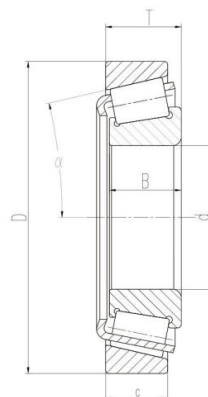

Single-row tapered roller bearings

Designation	Principal Dimensions(mm)					Basic Load Ratings		Limited Speed		Weight(kg)
	d	D	B	C	T	Dynamic	Static	Grease	Oil	
33001	9.4	24	12	12	13	6.8	7.4	13000	16100	0.032
30101X2YA	12	27	12	11	13	9	10.6	12400	15400	0.04
30202E	15	35	11	10	11.75	11.2	10.9	11900	15000	0.054
32102X	15	30	12	11	13	11.8	12.5	11400	14500	0.036
32202	15	35	15	11.75	15	20.3	23.1	11000	14000	0.074
30202U	15	35	13.5	11	13.5	17.7	19.5	11200	14100	0.052
32202	15	35	15	11.75	15	20.3	23.1	1100c	14000	0.074
30203	17	40	12	11	13.5	21.6	21.7	9600	12100	0.08
32004E	20	42	15	12	15	26.5	30.3	7400	9400	0.098
30204U	20	47	15	11.5	15	29.5	30.5	8300	10500	0.125
STA2047	20	47	17.5	13	17	32.7	36.2	8500	10700	0.145
CRD495	22	47	21	16	20	39.4	45.6	8200	10400	0.166
33006X2	30	58	20	15.5	20	53.4	62.6	6400	8100	0.227
32206X3	30	65	22	17.5	22	60.1	72.7	6500	8200	0.344
32206U	30	62	20	16	20	53.4	62.6	6400	8100	0.274
32207U	35	72	24	20	24.25	78.7	94.6	5500	6900	0.464