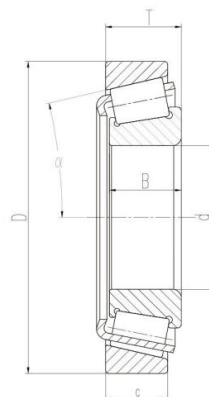

Single-row tapered roller bearings

Designation	Principal Dimensions(mm)					Basic Load Ratings		Limited Speed		Weight(kg)
	d	D	B	C	T	Dynamic	Static	Grease	Oil	
33001	9.4	24	12	12	13	6.8	7.4	13000	16100	0.032
30101X2YA	12	27	12	11	13	9	10.6	12400	15400	0.04
30202E	15	35	11	10	11.75	11.2	10.9	11900	15000	0.054
32102X	15	30	12	11	13	11.8	12.5	11400	14500	0.036
32202	15	35	15	11.75	15	20.3	23.1	11000	14000	0.074
30202U	15	35	13.5	11	13.5	17.7	19.5	11200	14100	0.052
32202	15	35	15	11.75	15	20.3	23.1	1100c	14000	0.074
30203	17	40	12	11	13.5	21.6	21.7	9600	12100	0.08
32004E	20	42	15	12	15	26.5	30.3	7400	9400	0.098
30204U	20	47	15	11.5	15	29.5	30.5	8300	10500	0.125
STA2047	20	47	17.5	13	17	32.7	36.2	8500	10700	0.145
CRD495	22	47	21	16	20	39.4	45.6	8200	10400	0.166
33006X2	30	58	20	15.5	20	53.4	62.6	6400	8100	0.227
32206X3	30	65	22	17.5	22	60.1	72.7	6500	8200	0.344
32206U	30	62	20	16	20	53.4	62.6	6400	8100	0.274
32207U	35	72	24	20	24.25	78.7	94.6	5500	6900	0.464